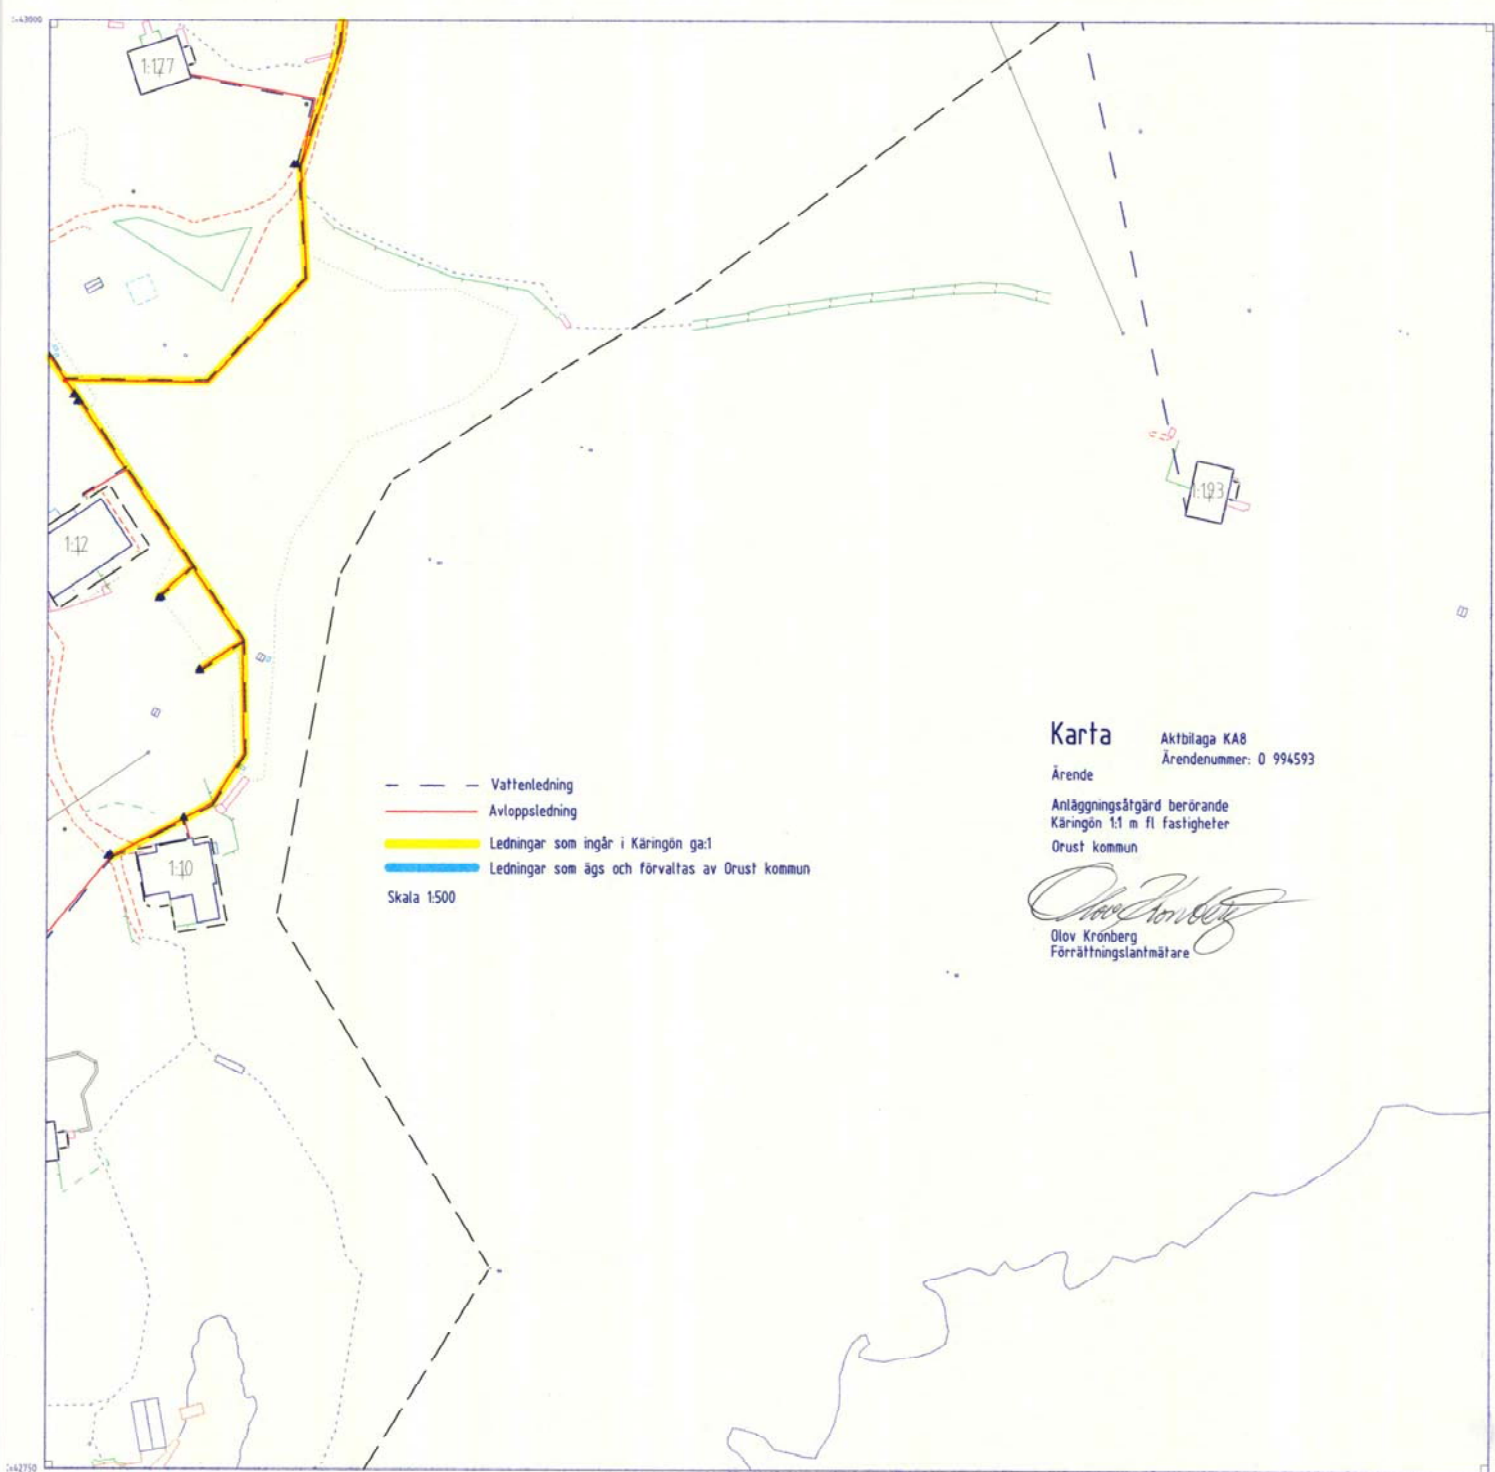

Karta

Aktbilaga KA9
Ärendenummer: O 994593

Ärende

Anläggningsåtgärd berörande
Käringön 1:1 m fl fastigheter
Orust kommun

Olov Kronberg

Olov Kronberg
Förretningslantmätare

- - - - - Vattenledning
- — — — — Avloppsledning
- — — — — Ledningar som ingår i Käringön ga:1
- — — — — Ledningar som ägs och förvaltas av Orust kommun

Skala 1:500

Byggnad nr 10

- Vattenledning
 - Avloppsledning
 - Ledningar som ingår i Karingön ga:1
 - Ledningar som ägs och förvaltas av Drust kommun
- Skala 1500

Karta Aktilaga KA8
 Ärendenummer: 0 994593

Ärende
 Anläggningsåtgärd berörande
 Karingön 1:1 m fl fastigheter
 Drust kommun

Olov Kronberg
 Olov Kronberg
 Förrättningslantmätare

Karta

Aktbilaga KA7
Ärendenummer: O 994593

Ärende

Anläggningsåtgärd berörande
Käringön 1:1 m fl fastigheter
Orust kommun